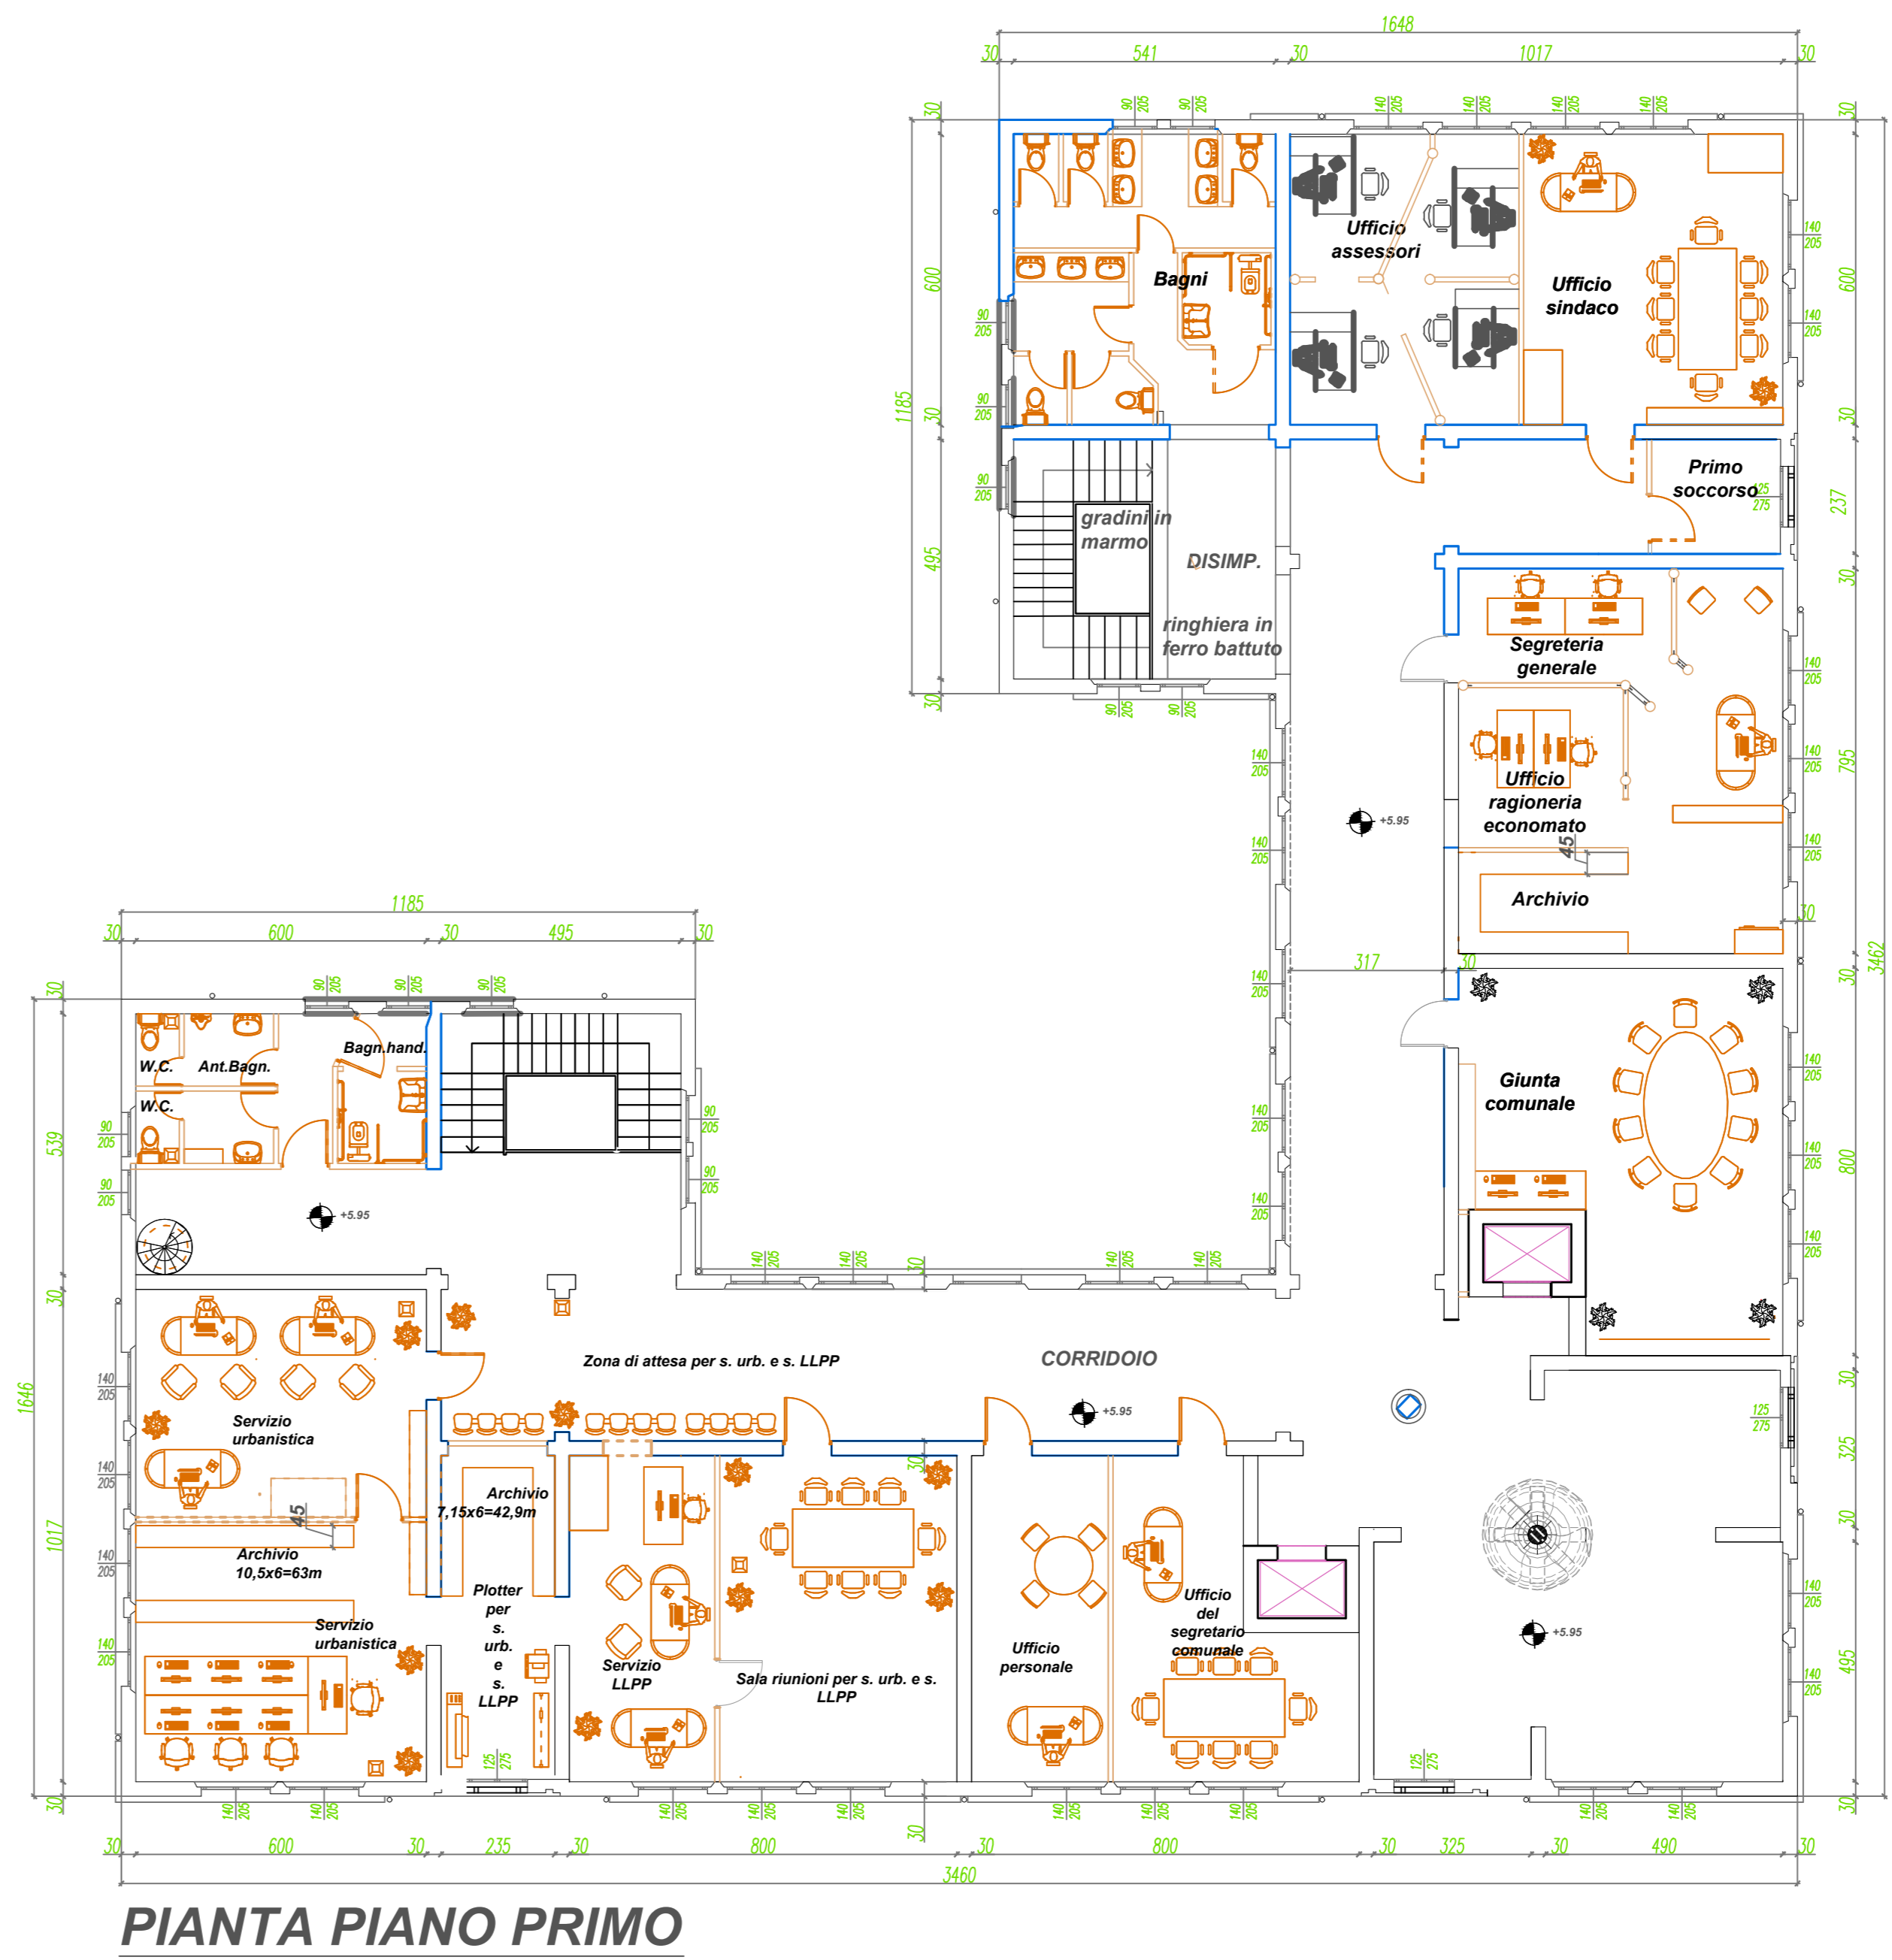

ARREDAMENTO

ARREDAMENTO

Ipotesi corridoio

Mobile sala consiglio

scala 1:1000 - Foglio 25 Mappale 76

SCALA 1:100