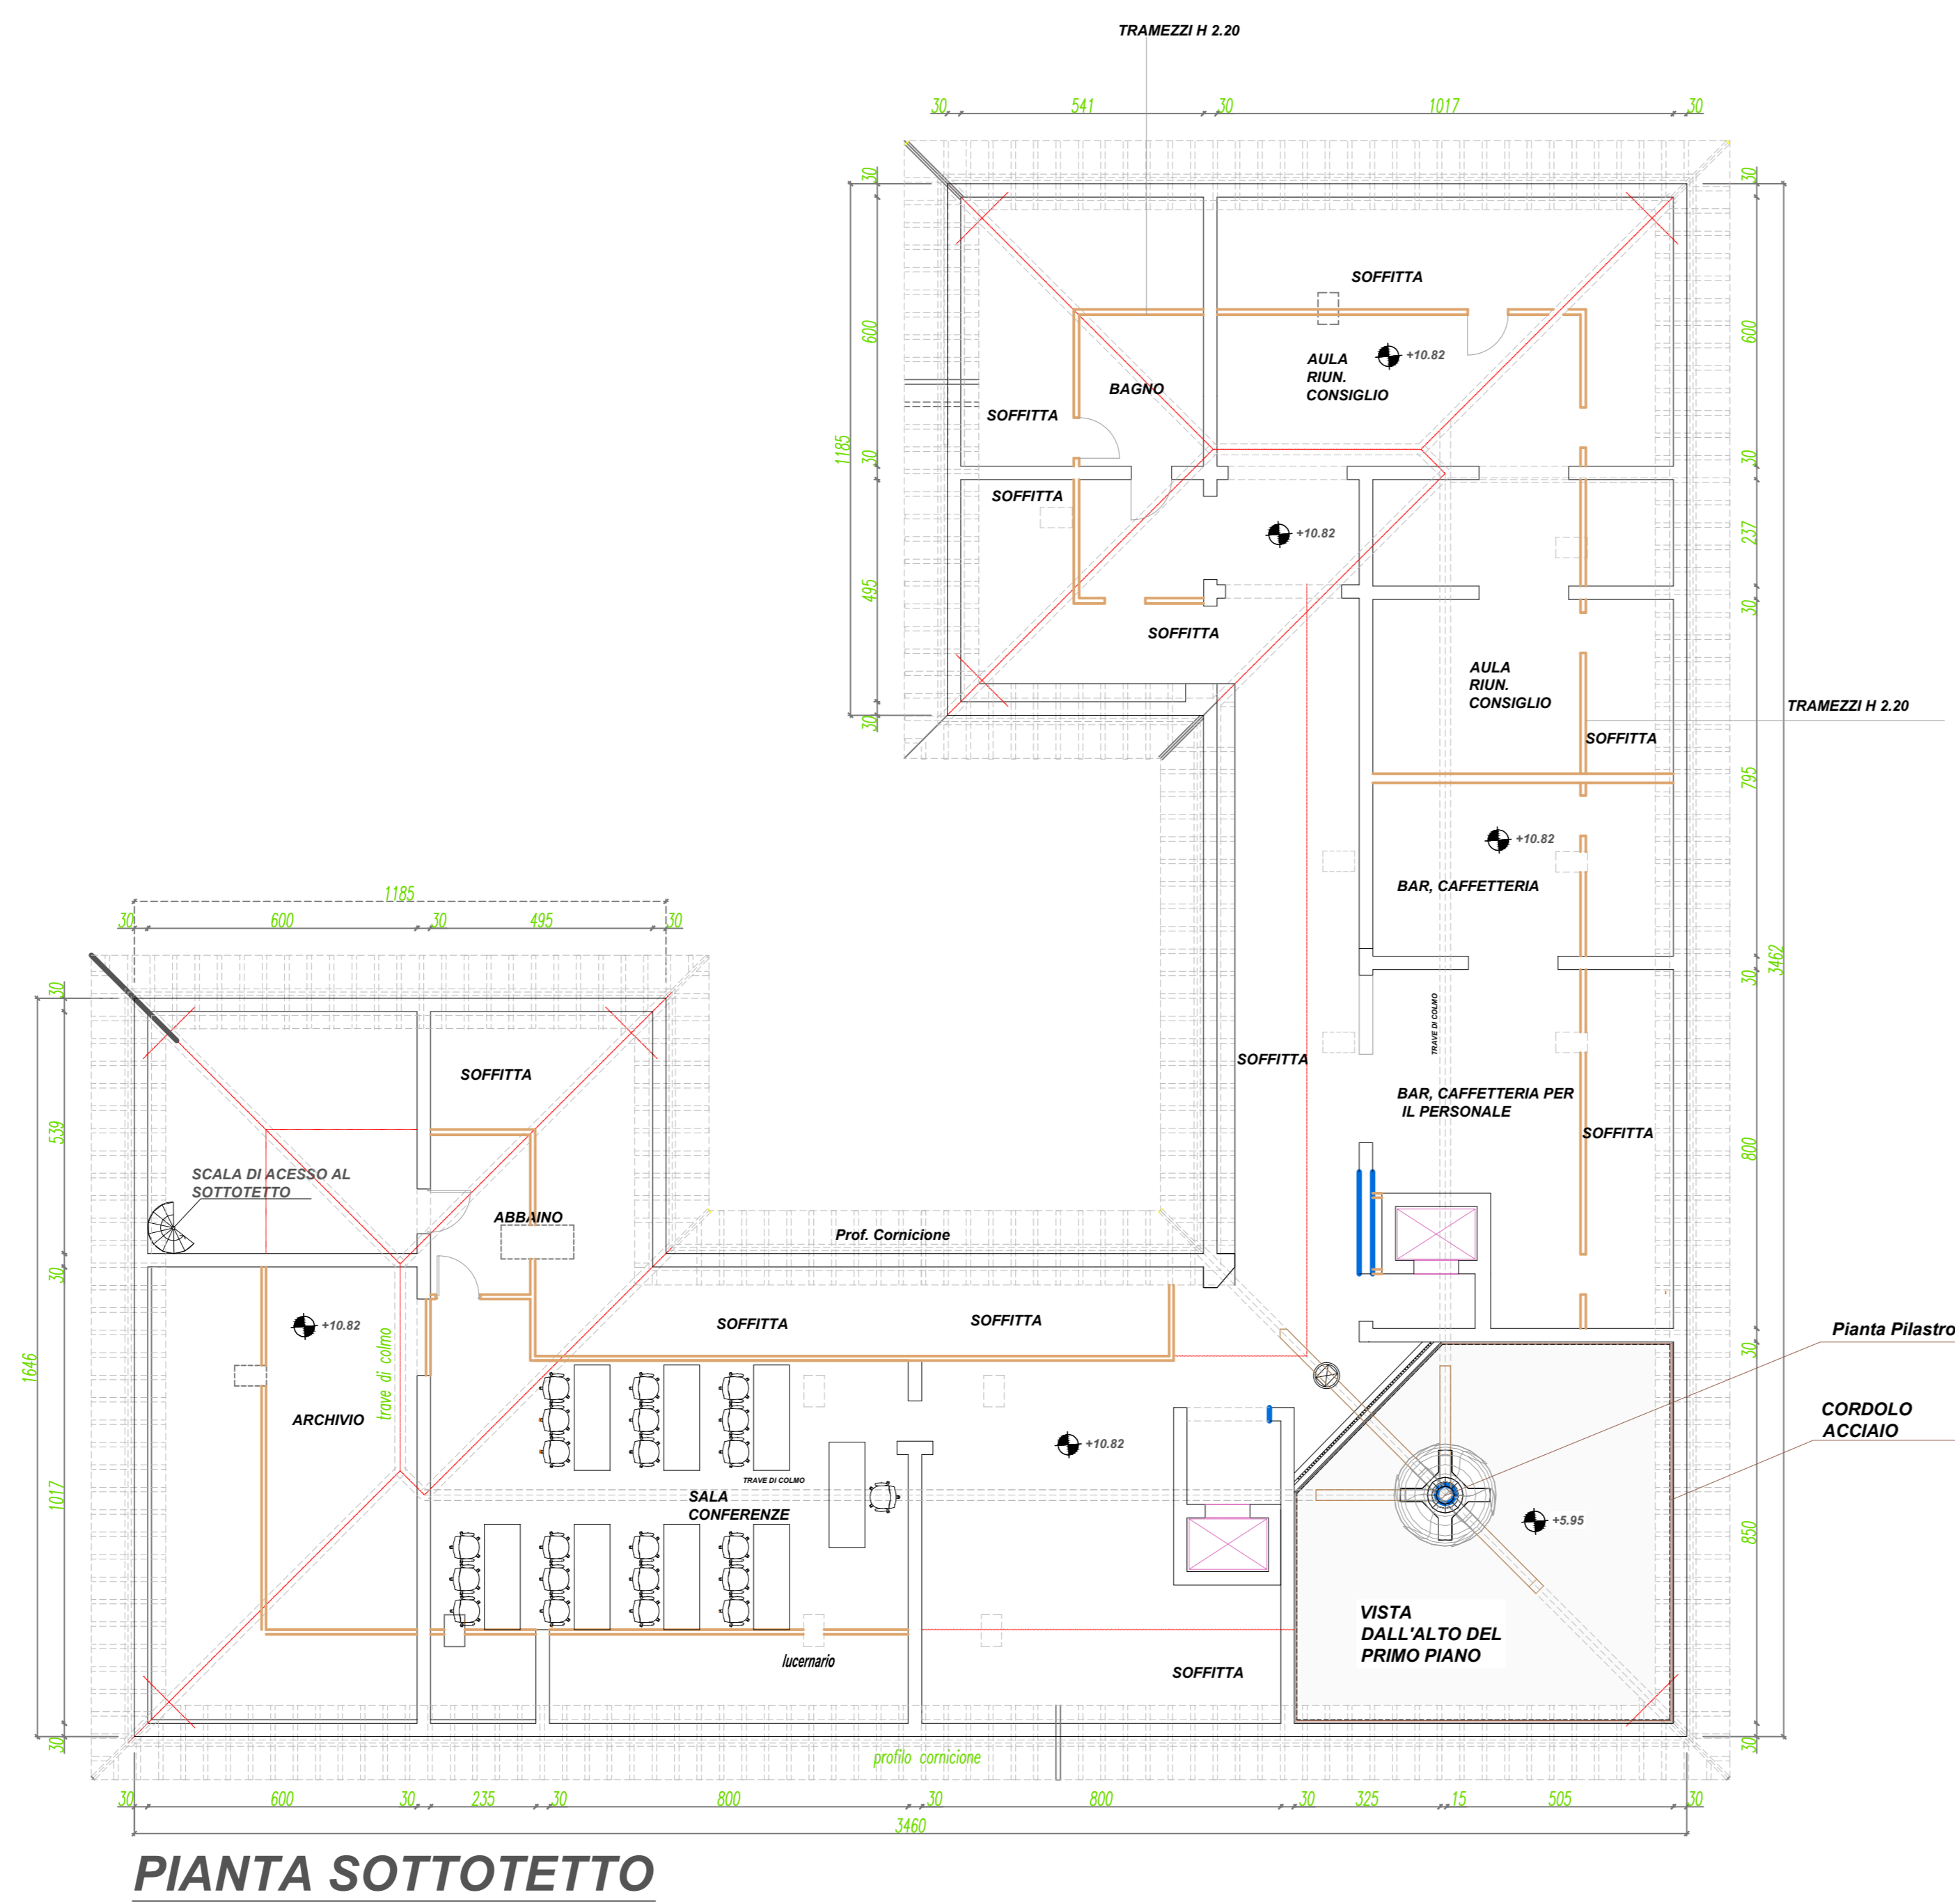

ARREDAMENTO

ARREDAMENTO

Ipotesi corridoio

Mobile sala consiglio

scala 1:1000 - Foglio 25 Mappale 76

SCALA 1:100